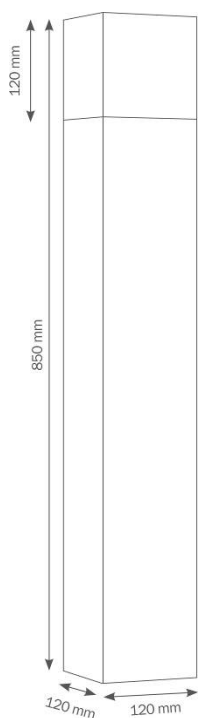

STANDLEUCHE LANG

Leuchte aus pulverbeschichtetem Aluminium, Diffusor aus Opalglas mit Gewinde.

TECHNISCHE DATEN

Artikelnummer	035
EAN	4260277682668
Gewicht inkl. Karton	4,91 kg
Höhe	850 mm
Breite	120 mm
Tiefe	120 mm
Bestückung	1x E27 max. 23 Watt
Inklusive Leuchtmittel	nein
Schutzart	IP44
Material	Aluminium
Farbe	Graphit (DB703)
Diffusor	Opalglas
Spannung	220-240 V; 50/60 Hz