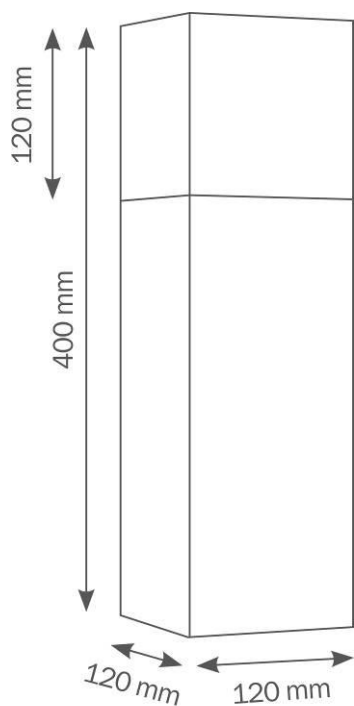

STANDLEUCHE KURZ

Leuchte aus pulverbeschichtetem Aluminium, Diffusor aus Opalglas mit Gewinde.

TECHNISCHE DATEN

Artikelnummer	034
EAN	4260277682651
Gewicht inkl. Karton	3,80 kg
Höhe	400 mm
Breite	120 mm
Tiefe	120 mm
Bestückung	1x E27 max. 23 Watt
Inklusive Leuchtmittel	nein
Schutzart	IP44
Material	Aluminium
Farbe	Graphit (DB703)
Diffusor	Opalglas
Spannung	220-240 V; 50/60 Hz